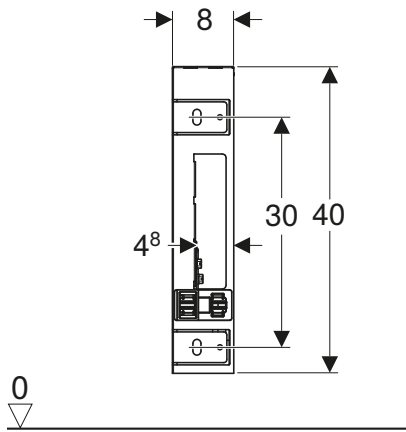

INSTALLATION MANUAL

MONTAGEANLEITUNG
INSTRUCTIONS DE MONTAGE
ISTRUZIONI PER IL MONTAGGIO

970.104.00.0(00)

1

2

3

4

Geberit International AG
Schachenstrasse 77, CH-8645 Jona
documentation@geberit.com
www.geberit.com