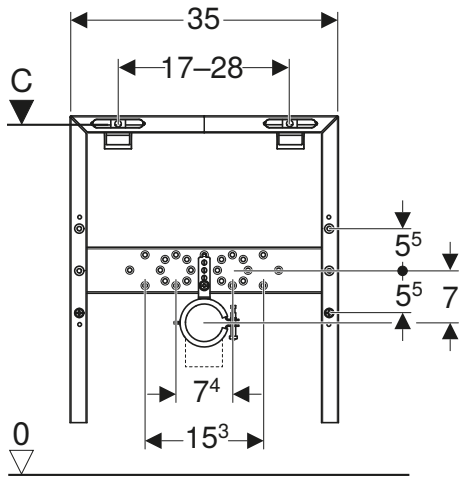

INSTALLATION MANUAL

MONTAGEANLEITUNG
INSTRUCTIONS DE MONTAGE
ISTRUZIONI PER IL MONTAGGIO

970.104.00.0(00)

1

2

3

4

Geberit International AG
Schachenstrasse 77, CH-8645 Jona
documentation@geberit.com
www.geberit.com