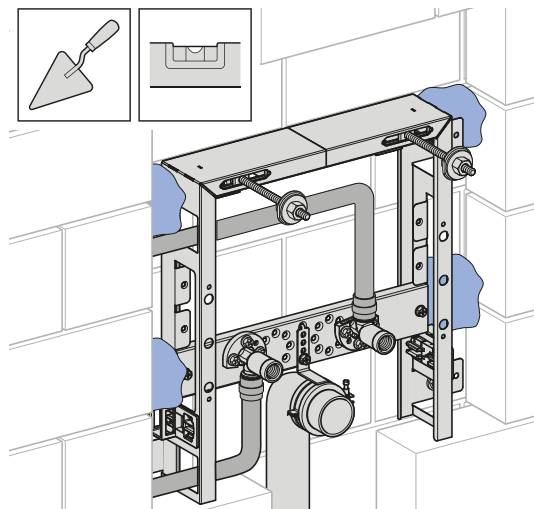

INSTALLATION MANUAL

MONTAGEANLEITUNG
INSTRUCTIONS DE MONTAGE
ISTRUZIONI PER IL MONTAGGIO

970.104.00.0(00)

1

2

3

4

Geberit International AG
Schachenstrasse 77, CH-8645 Jona
documentation@geberit.com
www.geberit.com