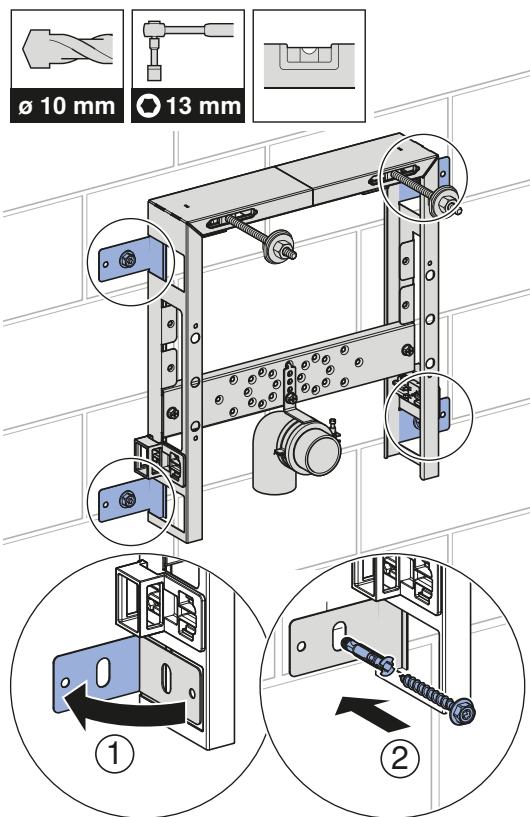

INSTALLATION MANUAL

MONTAGEANLEITUNG
INSTRUCTIONS DE MONTAGE
ISTRUZIONI PER IL MONTAGGIO

970.104.00.0(00)

1

2

3

4

Geberit International AG
Schachenstrasse 77, CH-8645 Jona
documentation@geberit.com
www.geberit.com