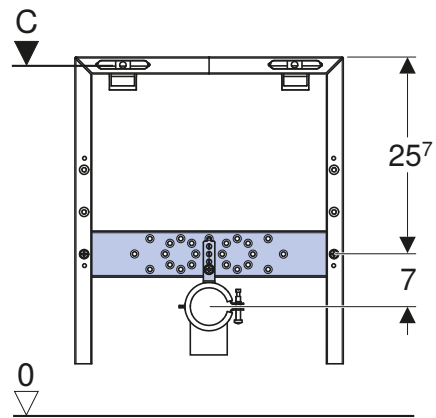

INSTALLATION MANUAL

MONTAGEANLEITUNG
INSTRUCTIONS DE MONTAGE
ISTRUZIONI PER IL MONTAGGIO

970.104.00.0(00)

1

2

3

4

Geberit International AG
Schachenstrasse 77, CH-8645 Jona
documentation@geberit.com
www.geberit.com