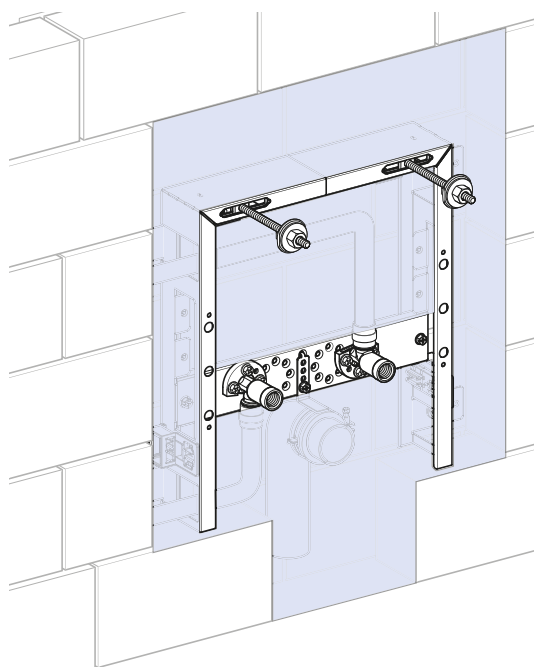

INSTALLATION MANUAL

MONTAGEANLEITUNG
INSTRUCTIONS DE MONTAGE
ISTRUZIONI PER IL MONTAGGIO

970.104.00.0(00)

1

2

3

4

Geberit International AG
Schachenstrasse 77, CH-8645 Jona
documentation@geberit.com
www.geberit.com