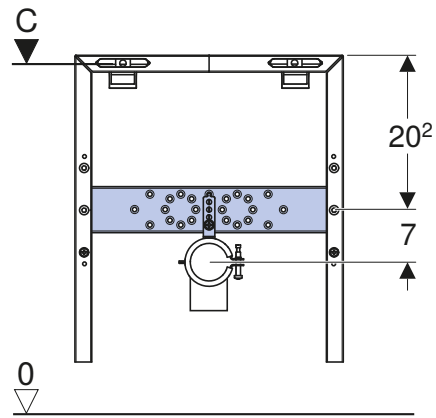

INSTALLATION MANUAL

MONTAGEANLEITUNG
INSTRUCTIONS DE MONTAGE
ISTRUZIONI PER IL MONTAGGIO

970.104.00.0(00)

1

2

3

4

Geberit International AG
Schachenstrasse 77, CH-8645 Jona
documentation@geberit.com
www.geberit.com