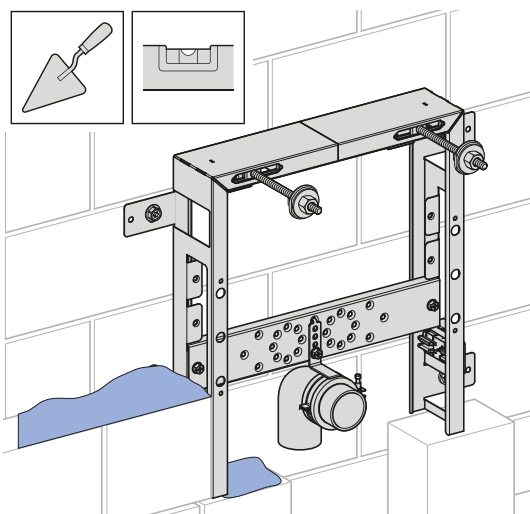

INSTALLATION MANUAL

MONTAGEANLEITUNG
INSTRUCTIONS DE MONTAGE
ISTRUZIONI PER IL MONTAGGIO

970.104.00.0(00)

1

2

3

4

Geberit International AG
Schachenstrasse 77, CH-8645 Jona
documentation@geberit.com
www.geberit.com