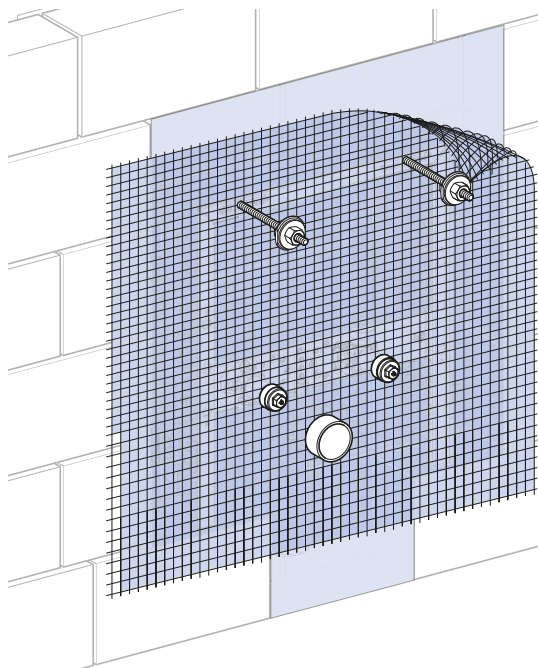

INSTALLATION MANUAL

MONTAGEANLEITUNG
INSTRUCTIONS DE MONTAGE
ISTRUZIONI PER IL MONTAGGIO

970.104.00.0(00)

1

2

3

4

Geberit International AG
Schachenstrasse 77, CH-8645 Jona
documentation@geberit.com
www.geberit.com