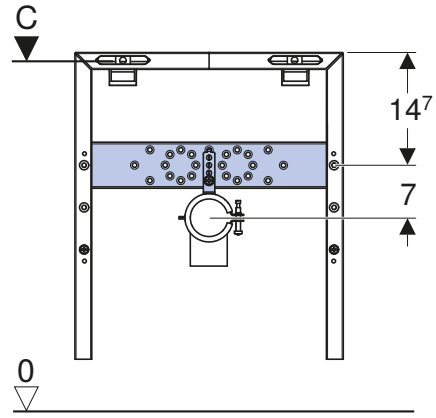

INSTALLATION MANUAL

MONTAGEANLEITUNG
INSTRUCTIONS DE MONTAGE
ISTRUZIONI PER IL MONTAGGIO

970.104.00.0(00)

1

2

3

4

Geberit International AG
Schachenstrasse 77, CH-8645 Jona
documentation@geberit.com
www.geberit.com